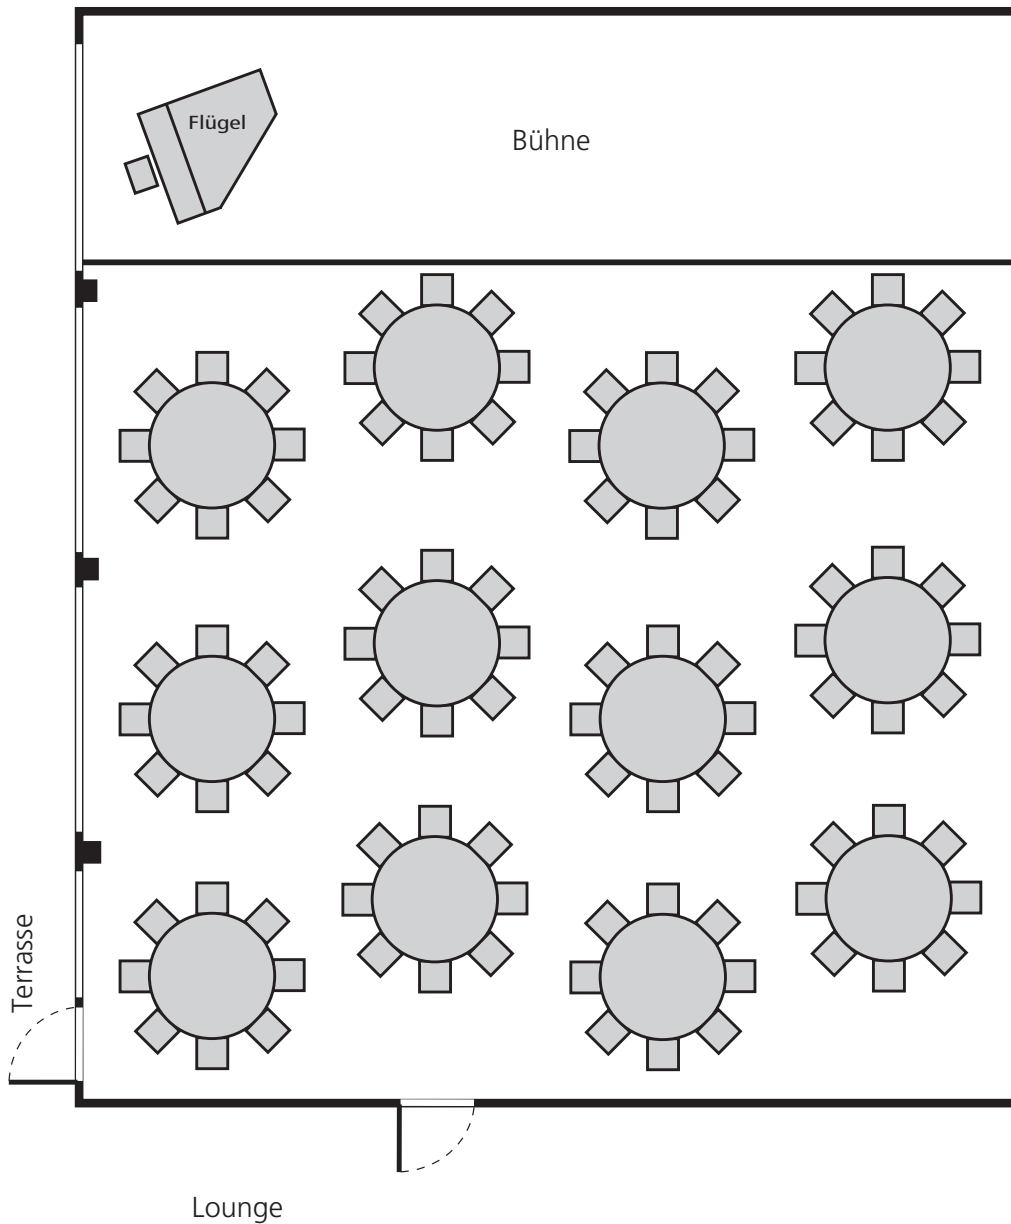

SEEBLICK HÖHENHOTEL

PLENARSAAL **SEEBLICK-SAAL**

Bankett

96 Personen

Grösse 150.00 m² (13,2 x 11,4 m)
Höhe 3.00 m
Massstab 1:100

Standard-Einrichtung

Flipchart (mobil), Pinnwand (mobil), Moderatorenkoffer, Beamer EPSON 4.500 (wirelessfähig),
Leinwand, WLAN, Konzertflügel