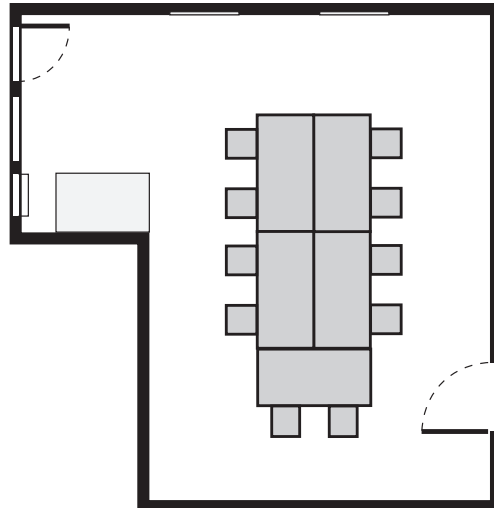

## SEMINARRAUM **LINDE**

Grösse 25.00 m<sup>2</sup> (6,0 x 4,2 m)

Höhe 2.40 m

Massstab 1:100

Block / 8 Personen

Block / 10 Personen

### **Standard-Einrichtung**

Flipchart (mobil), Pinnwand (mobil), Moderatorenkoffer, WLAN, TV Flatscreen 65