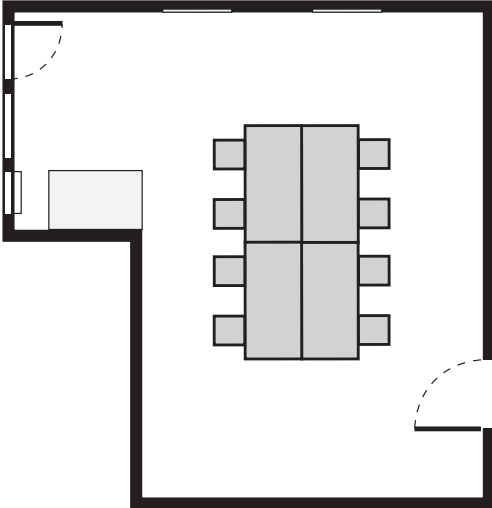

## SEMINARRAUM **LINDE**

Grösse 25.00 m<sup>2</sup> (6,0 x 4,2 m)

Höhe 2.40 m

Massstab 1:100

Block / 8 Personen

Block / 10 Personen

### **Standard-Einrichtung**

Flipchart (mobil), Pinnwand (mobil), Moderatorenkoffer, WLAN, TV Flatscreen 65