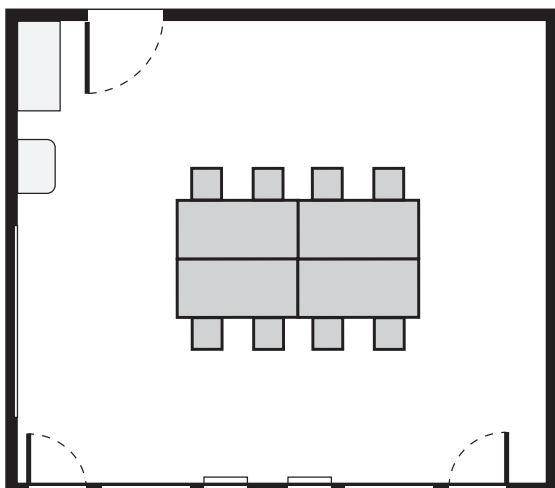

SEEBLICK HÖHENHOTEL

SEMINARRAUM **ZYPRESSE**

Grösse 35.00 m² (6,3 x 5,5 m)

Höhe 2.40 m

Masstab 1:100

Block / 8 Personen

O-Form / 8 Personen

O-Form / 16 Personen

U-Form / 13 Personen

Standard-Einrichtung

Flipchart (mobil), Pinnwand (mobil), Moderatorenkoffer, WLAN, TV Flatscreen 65