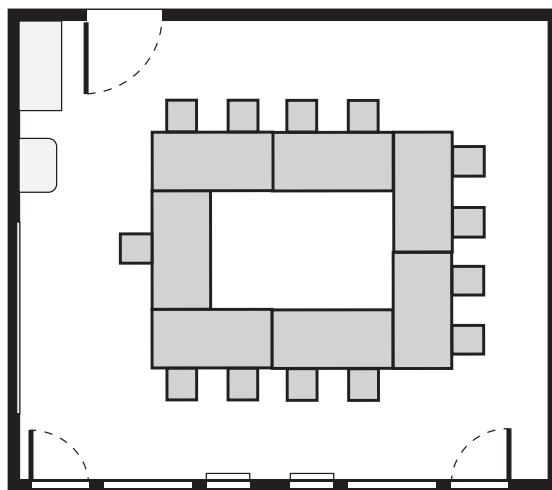

SEEBLICK HÖHENHOTEL

SEMINARRAUM **ZYPRESSE**

Grösse 35.00 m² (6,3 x 5,5 m)

Höhe 2.40 m

Masstab 1:100

Block / 8 Personen

O-Form / 8 Personen

O-Form / 16 Personen

U-Form / 13 Personen

Standard-Einrichtung

Flipchart (mobil), Pinnwand (mobil), Moderatorenkoffer, WLAN, TV Flatscreen 65