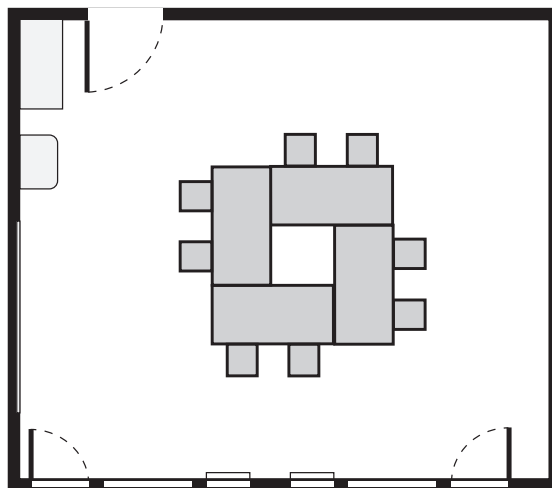

SEEBLICK HÖHENHOTEL

SEMINARRAUM **ZYPRESSE**

Grösse 35.00 m² (6,3 x 5,5 m)

Höhe 2.40 m

Masstab 1:100

Block / 8 Personen

O-Form / 8 Personen

O-Form / 16 Personen

U-Form / 13 Personen

Standard-Einrichtung

Flipchart (mobil), Pinnwand (mobil), Moderatorenkoffer, WLAN, TV Flatscreen 65