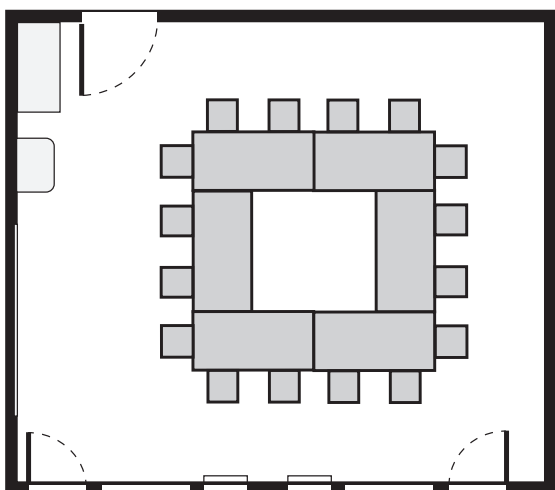

SEEBLICK HÖHENHOTEL

SEMINARRAUM **ZYPRESSE**

Grösse 35.00 m² (6,3 x 5,5 m)

Höhe 2.40 m

Masstab 1:100

Block / 8 Personen

O-Form / 8 Personen

O-Form / 16 Personen

U-Form / 13 Personen

Standard-Einrichtung

Flipchart (mobil), Pinnwand (mobil), Moderatorenkoffer, WLAN, TV Flatscreen 65